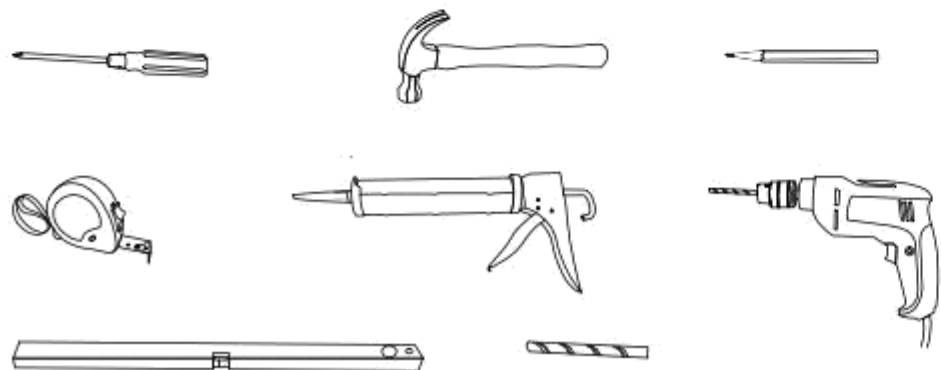

MOBILE BAGNO MODERNO
MODELLO PICASSO

E' possibile abbinare a parte anche la colonna sospesa laterale.

I cassetti sono tutti a chiusura ammortizzata e rallentata.

Dimensioni mobile: 100*50*55 cm Specchiera: 98*80

Guarda tutti i modelli disponibili e acquista direttamente online.

Clicca sul link

[ARREDO BAGNO MODERNO](#)

OL-100LME

Mobile bagno sospeso Picasso

Il **mobile bagno sospeso moderno** Picasso può essere fissato a muro con le apposite viti e tasselli.

Successivamente il lavabo va fissato al mobile e si può procedere con il fissaggio dello specchio.

Per maggiori informazioni sui **nostri mobili bagno moderni** contattaci al nostro servizio clienti

(LUN-VEN 9-12:30 15-19:30 SAB 9-13)