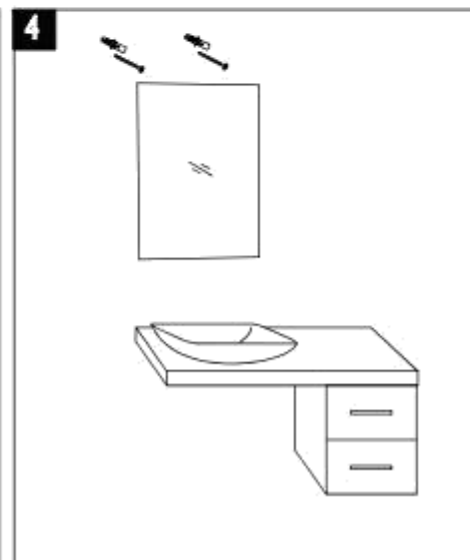

MOBILE BAGNO MODERNO
MODELLO PICASSO

E' possibile abbinare a parte anche la colonna sospesa laterale.

I cassetti sono tutti a chiusura ammortizzata e rallentata.

Dimensioni mobile: 100*50*55 cm Specchiera: 98*80

Guarda tutti i modelli disponibili e acquista direttamente online.

Clicca sul link

[ARREDO BAGNO MODERNO](#)

OL-100LME

Mobile bagno sospeso Picasso

Il **mobile bagno sospeso moderno** Picasso può essere fissato a muro con le apposite viti e tasselli.