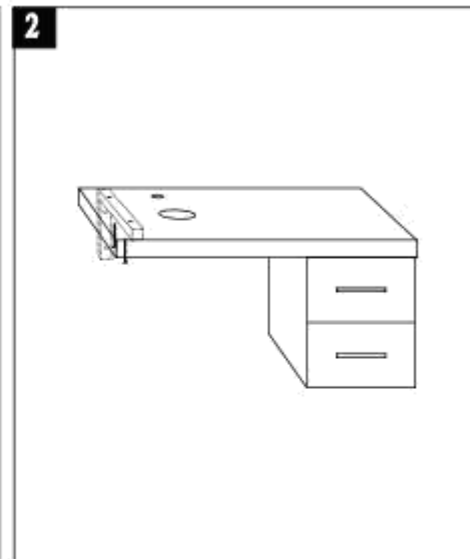

MOBILE BAGNO MODERNO
MODELLO PICASSO

E' possibile abbinare a parte anche la colonna sospesa laterale.

I cassetti sono tutti a chiusura ammortizzata e rallentata.

Dimensioni mobile: 100*50*55 cm Specchiera: 98*80

Guarda tutti i modelli disponibili e acquista direttamente online.

Clicca sul link

[ARREDO BAGNO MODERNO](#)

OL-100LME

Mobile bagno sospeso Picasso

Il **mobile bagno sospeso moderno** Picasso può essere fissato a muro con le apposite viti e tasselli.