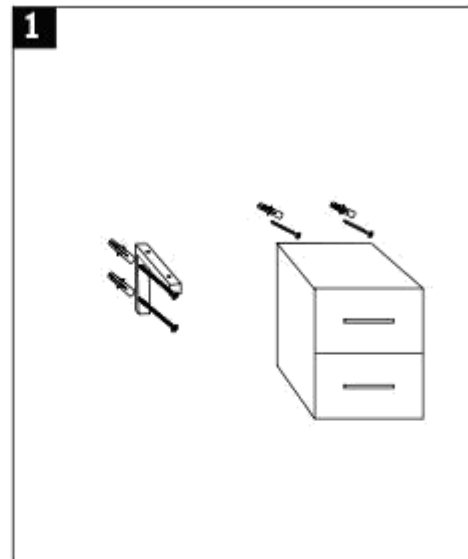

MOBILE BAGNO MODERNO
MODELLO PICASSO

E' possibile abbinare a parte anche la colonna sospesa laterale.

I cassetti sono tutti a chiusura ammortizzata e rallentata.

Dimensioni mobile: 100*50*55 cm Specchiera: 98*80

Guarda tutti i modelli disponibili e acquista direttamente online.

Clicca sul link

[ARREDO BAGNO MODERNO](#)

OL-100LME

Mobile bagno sospeso Picasso

Il **mobile bagno sospeso moderno** Picasso può essere fissato a muro con le apposite viti e tasselli.