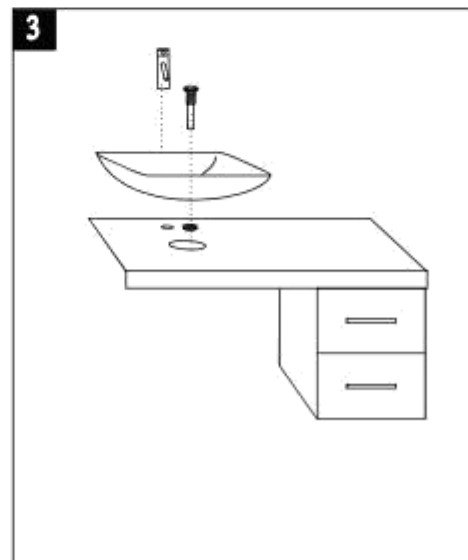

MOBILE BAGNO MODERNO
MODELLO PICASSO

E' possibile abbinare a parte anche la colonna sospesa laterale.

I cassetti sono tutti a chiusura ammortizzata e rallentata.

Dimensioni mobile: 100*50*55 cm Specchiera: 98*80

Guarda tutti i modelli disponibili e acquista direttamente online.

Clicca sul link

[ARREDO BAGNO MODERNO](#)

OL-100LME

Mobile bagno sospeso Picasso

Il **mobile bagno sospeso moderno** Picasso può essere fissato a muro con le apposite viti e tasselli.